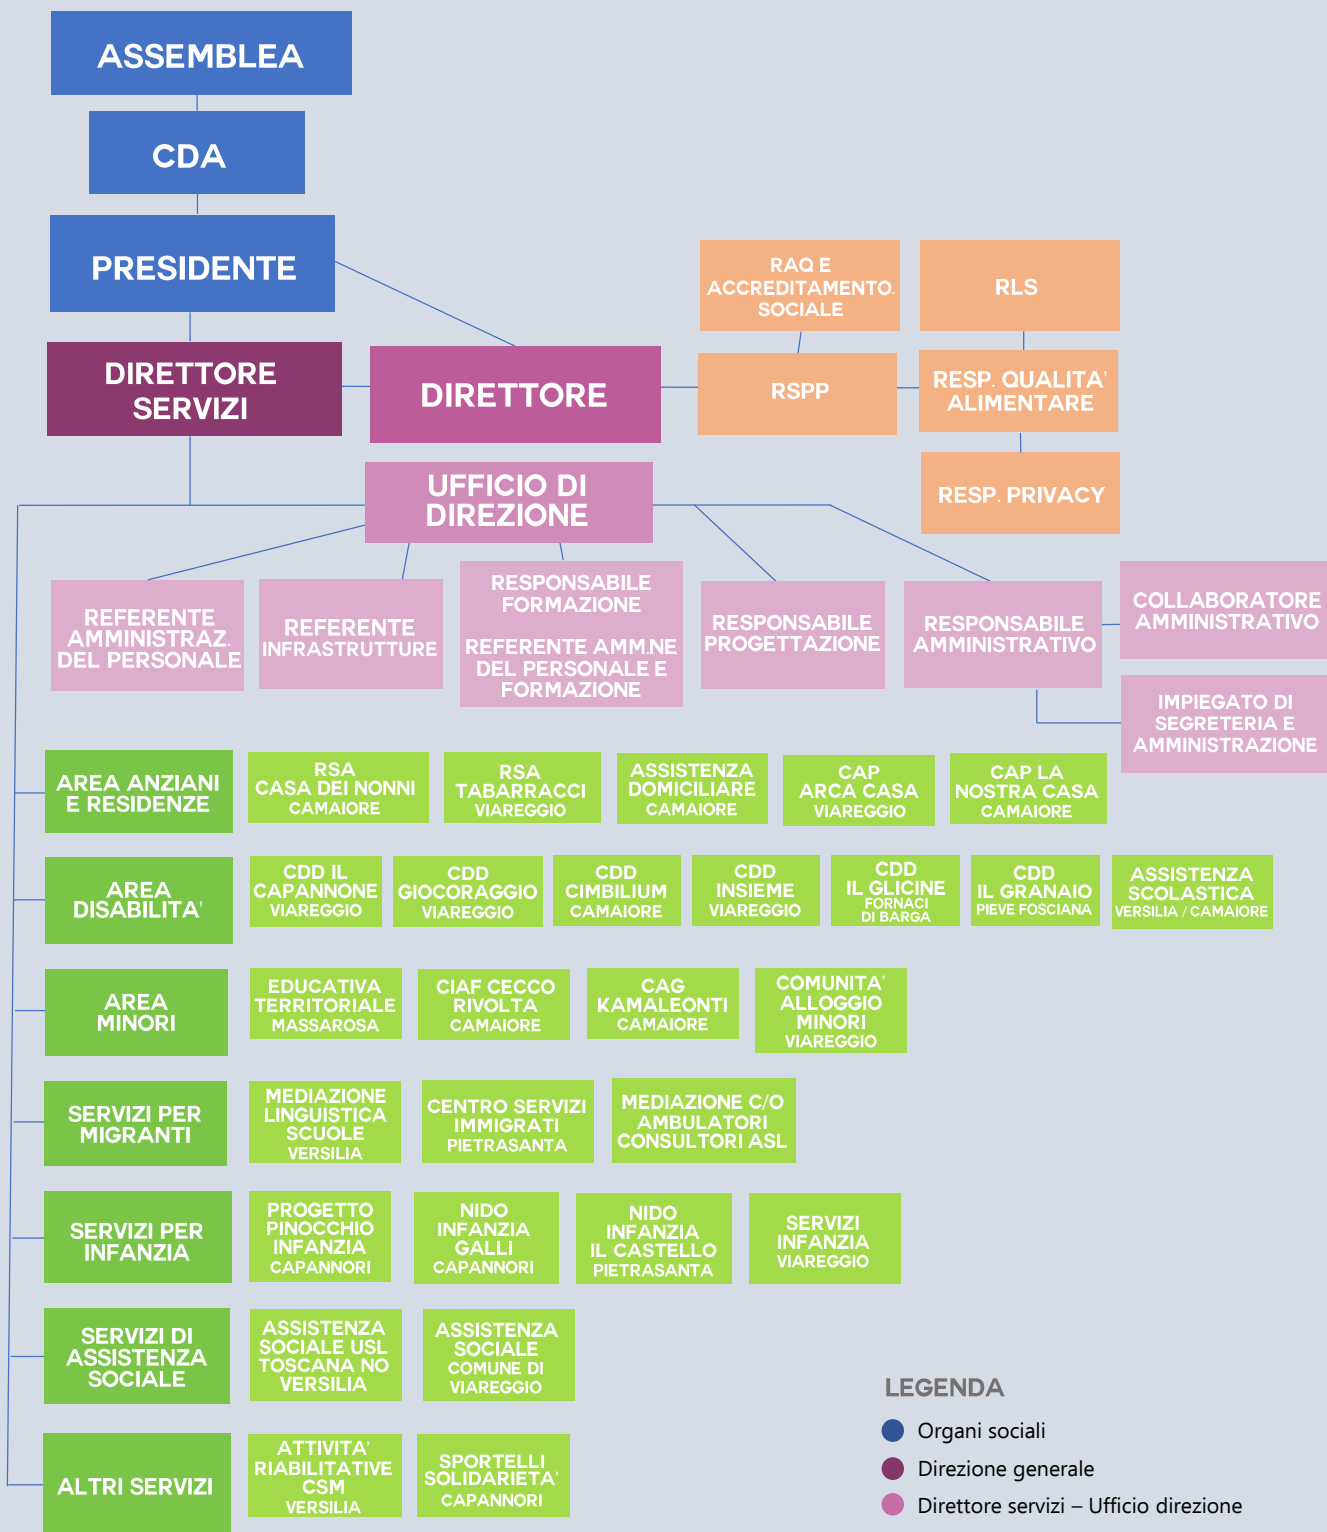

ORGANIGRAMMA

C.R.E.A.
COOP. SOCIALE

LEGENDA

- Organi sociali
- Direzione generale
- Direttore servizi – Ufficio direzione
- Funzioni afferenti ufficio Direzione
- Funzioni derivanti applicazioni di norme
- Aree e servizi
- Strutture e servizi erogati