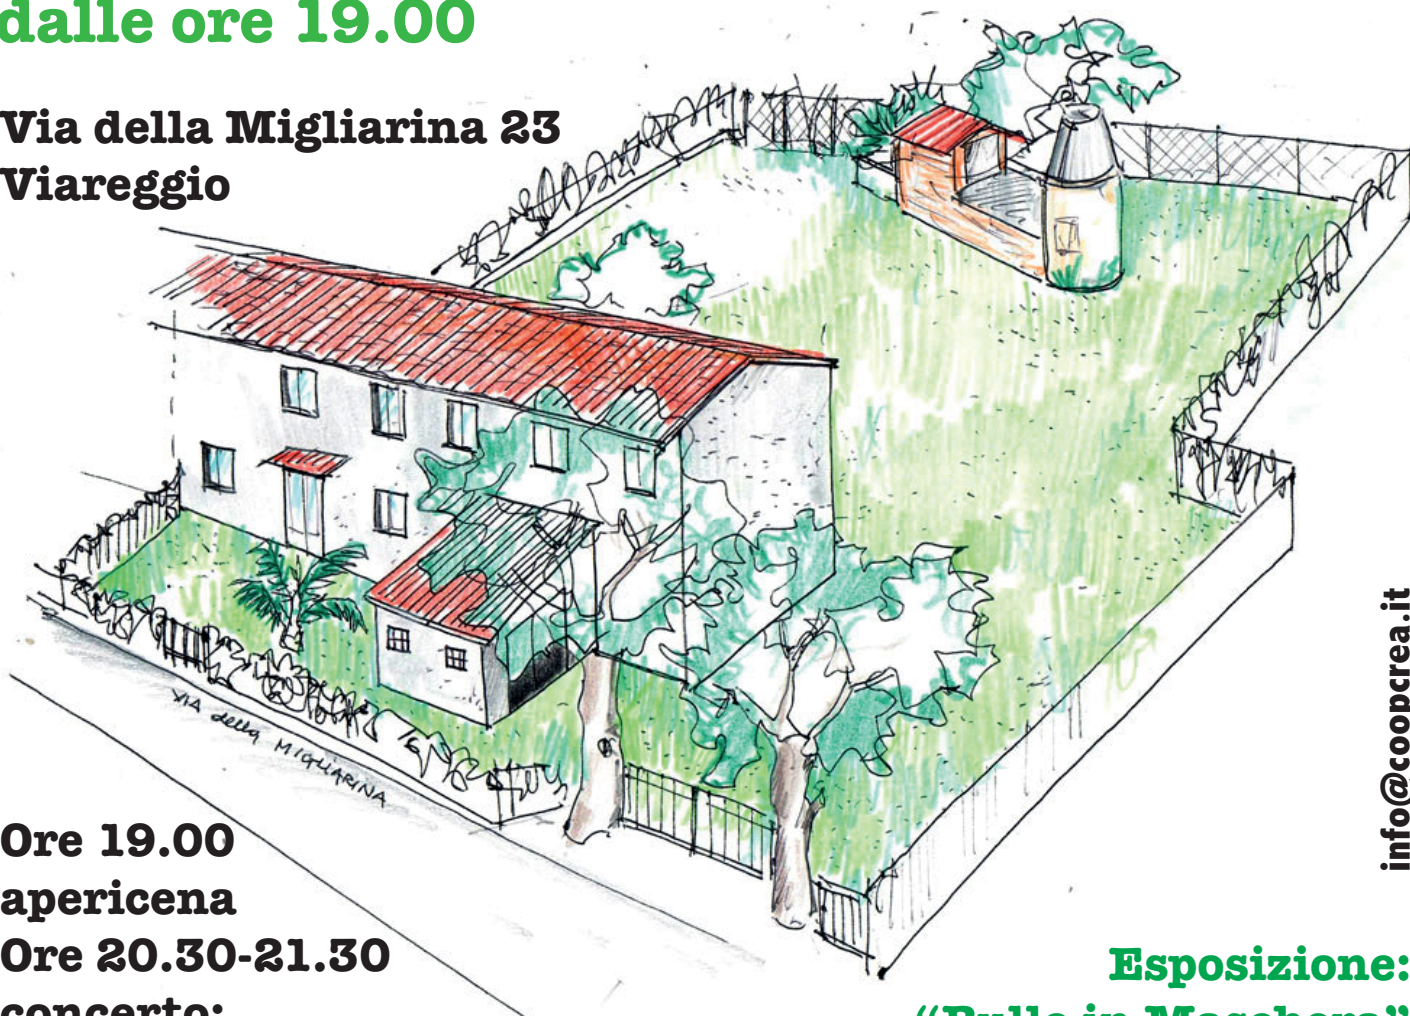

factory/CREA

IN FESTA

venerdi 5 luglio 2019

C.R.E.A. COOP. SOCIALE

dalle ore 19.00

Via della Migliarina 23
Viareggio

info@coopcrea.it

Ore 19.00
apericena
Ore 20.30-21.30
concerto:

Esposizione:
"Bullo in Maschera"
carnevale 2019

Mostra:
Pittura, fotografia

CRACKERS

non salati in
superficie

band

In collaborazione con Associazione Musica Monteggori